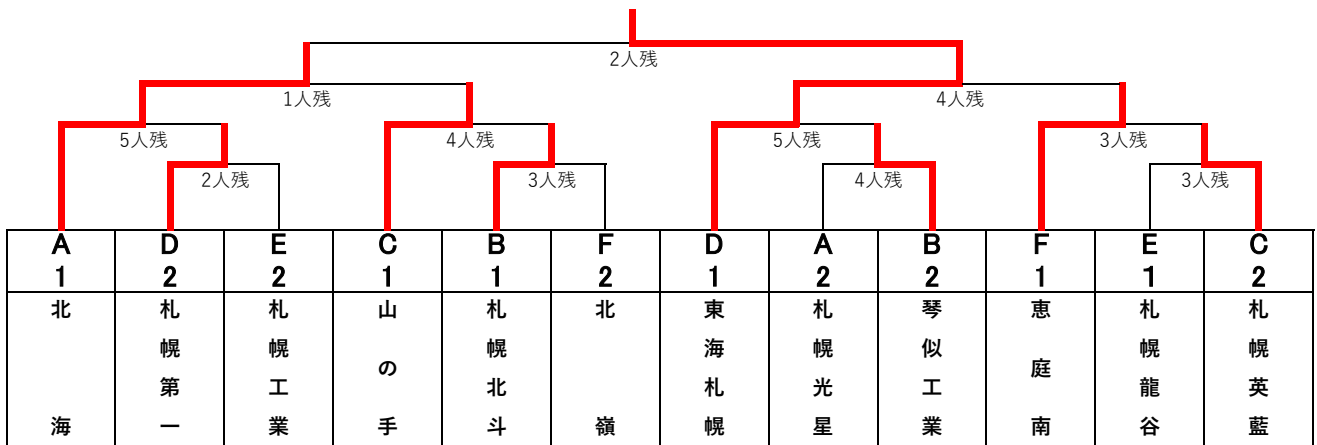

# 平成29年度 札幌支部高等学校柔道新人大会 男子団体試合組合せ

A	B	C	D	E	F
1	4	7	10	13	17
札 幌 光 星	江 別	札 幌 新 陽	北 広 島	札 幌 稻 雲	札 幌 藻 岩
2	5	8	11	14	18
札 幌 西 陵	琴 似 工 業	札 幌 英 藍	札 幌 第 一	札 幌 北 嶺	北 嶺
3	6	9	12	15	19
北 海	札 幌 北 斗	山 の 手	東 海 札 幌	札 幌 龍 谷	恵 庭 南
				16	
				札 幌 工 業	

5位決定戦

7位決定戦