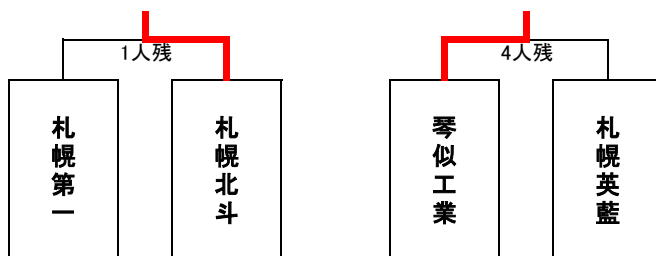

# 平成29年度 札幌支部高等学校柔道新人大会 男子団体試合組合せ

A	B	C	D	E	F
1	4	7	10	13	17
札 幌 光 星	江 別	札 幌 新 陽	北 広 島	札 幌 稻 雲	札 幌 藻 岩
2	5	8	11	14	18
札 幌 西 陵	琴 似 工 業	札 幌 英 藍	札 幌 第 一	札 幌 北 嶺	北 嶺
3	6	9	12	15	19
北 海	札 幌 北 斗	山 の 手	東 海 札 幌	札 幌 龍 谷	恵 庭 南
				16	
				札 幌 工 業	

5位決定戦

7位決定戦